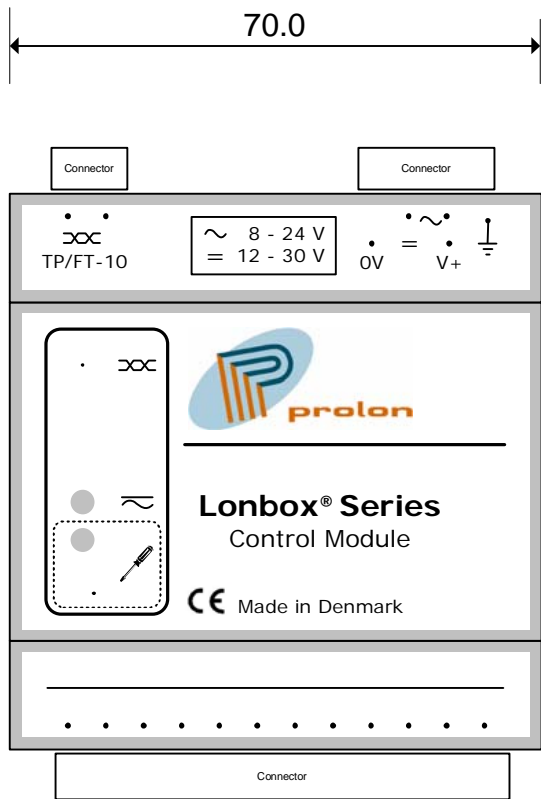

# Lonbox M36 DIN Rail module

DESCRIPTION	
Lonbox M36 Din Rail Module	
DATE	DRAWN BY
09-11-2004	JRO