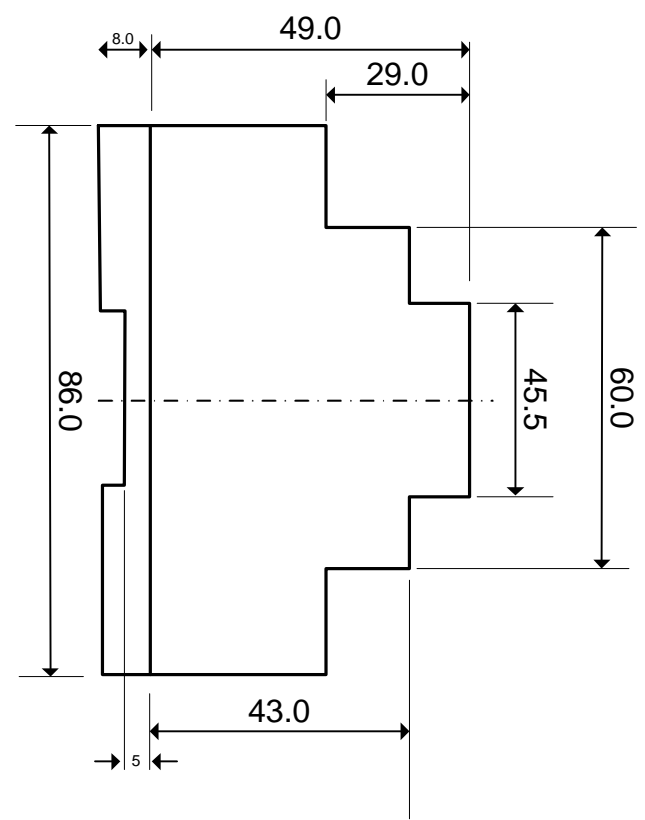

# Lonbox M36 DIN Rail module

DESCRIPTION	
Lonbox M36 Din Rail Module	
DATE	DRAWN BY
09-11-2004	JRO